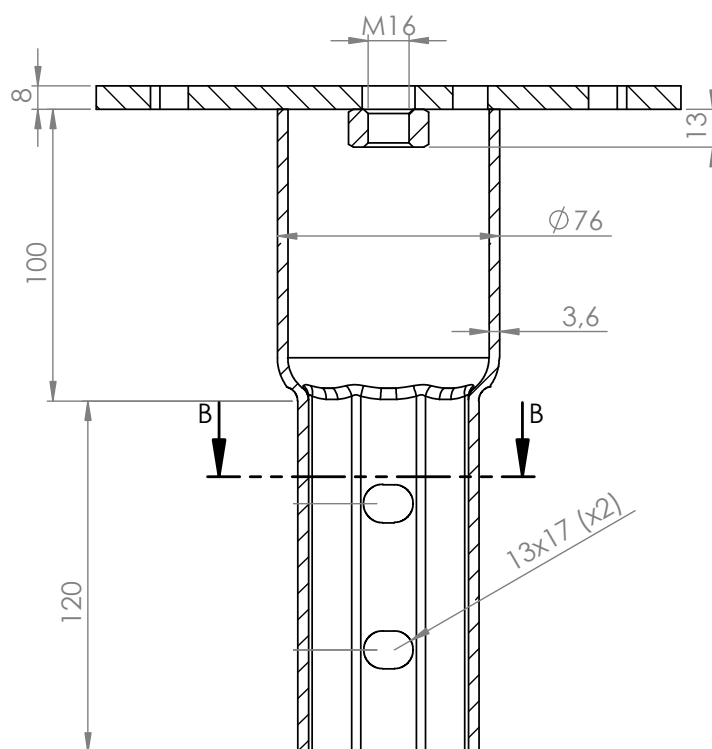

TEKNISK DATABLAD - PRO LARGE

Stavrex rundtopp, 200mm Ø 76mm M16

GRUNDLÄGGANDE INFORMATION

Artikelnummer	C4025
Vikt (kg)	3,3
Material	Varmförzinkat stål i enlighet med DIN EN ISO 1461

Användningsområde Designad för förankring av trä eller stål

Kompatibilitet Skruvspets / Serie A ø76 mm
Förlängare / Serie B
Topp / Serie C M16

SECTION A-A