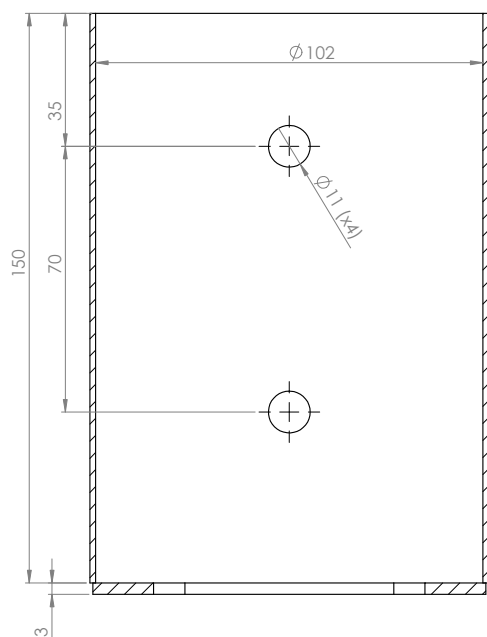

TEKNISK DATABLAD - PRO SMALL
**Stavrex stolptopp Ø 102mm, till
markskruv Ø 25mm M16**

GRUNDLÄGGANDE INFORMATION

Artikelnummer	C0055
Vikt (kg)	0,9
Material	Varmförzinkat stål, i enlighet med DIN EN ISO 1461
Användningsområde	Designad för att fästas på markskruv Ø 25mm M16
Kompatibilitet	Markskruv / Serie A Ø 25mm M16