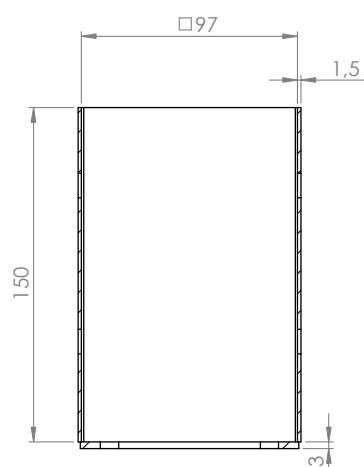

TEKNISK DATABLAD - PRO SMALL  
**Stavrex stolptopp 97X97mm, till  
markskruv  $\varnothing$  25mm M16**

**GRUNDLÄGGANDE INFORMATION**

<b>Artikelnummer</b>	C0035
<b>Vikt (kg)</b>	1,0
<b>Material</b>	Varmförzinkat stål, i enlighet med DIN EN ISO 1461
<b>Användningsområde</b>	Designad för att fästas på markskruv $\varnothing$ 25mm M16
<b>Kompatibilitet</b>	Markskruv / Serie A $\varnothing$ 25mm M16